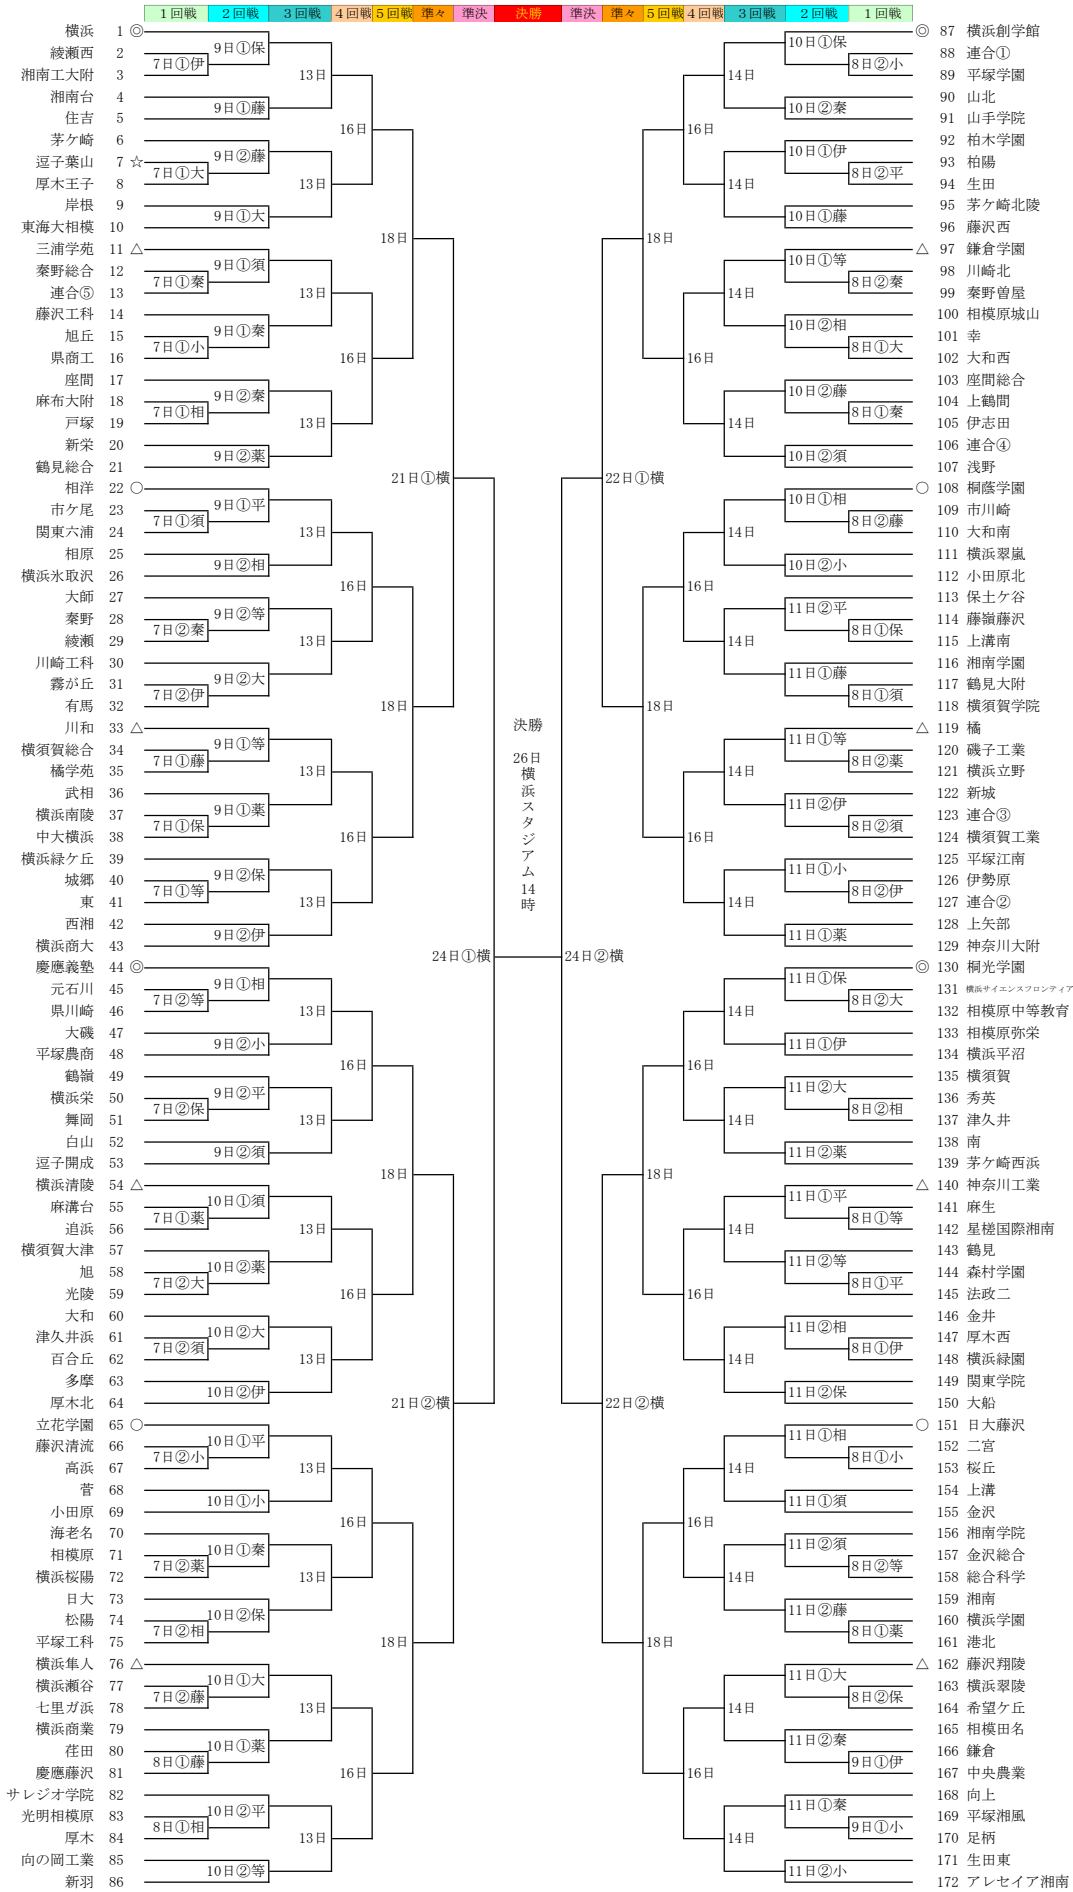

第108回 全国高等学校野球選手権 神奈川大会

2試合のとき 9時 ◎ 第1シード校 (横浜) (横浜創学館)
 第1試合 11時30分 ○ 第2シード校 (慶應義塾) (桐光学園)
 第2試合 (桐蔭学園) (立花学園)
 3試合のとき 9時 △ 第3シード校 (鎌倉学園) (藤沢翔陵)
 第1試合 11時30分 ☆ 選手宣誓 (三浦学苑) (鎌倉学園)
 第2試合 14時 (橋) (神奈川工業)
 第3試合 (川和)
 決勝戦 14時

連合①: 高津・横浜旭陵
 連合②: 青葉総合・金谷・永谷・横浜明朋・三浦初声・海洋科学
 連合③: 寒川・藤沢総合・深沢・厚木清南
 連合④: 大和東・相模向陽館
 連合⑤: 橋本・神奈川総合産業

横=横浜スタジアム 保=サテライト保土ヶ谷球場 平=パティンゴ相石スタジアムひらつか 大=大和スタジアム 相=相模原キョーパースホーパーク 須=横須賀スタジアム
 藤=藤沢八幡球場 等=等々力球場 葉=中栄信金スタジアム葉野 小=小田原球場 伊=いせはらキャンパス・スタジアム 葉=俣野公園・横浜葉大スタジアム